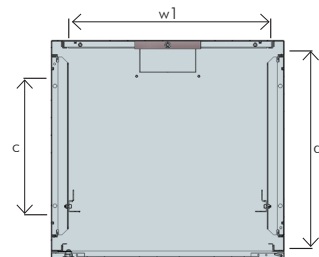

One-sectioned Wall-mounted Cabinet - RAL 7035 Light Grey

Height U	Outer Width (W) mm	Outer Depth (D) mm	Outer Height (H) mm	Inner Height (h1) mm	Inner Width (w1) mm	Inner Depth (d1) mm	19" Rails Adjustable Depth Range (c) mm	Weight kg	Part No.	EAN Code
6U	600	450	366	266	510	410	110-305	21.36	W06E64G	8698800000515
6U	600	560	366	266	510	520	110-465	24.26	W06E66G	8698800000539
9U	600	450	488	408	510	410	110-305	24.62	W09E64G	8698800000553
9U	600	560	488	408	510	520	110-465	27.82	W09E66G	8698800000577
12U	600	450	621	541	510	410	110-305	28.01	W12E64G	8698800000591
12U	600	560	621	541	510	520	110-465	31.65	W12E66G	8698800000614
15U	600	450	755	674	510	410	110-305	31.40	W15E64G	8698800000638
15U	600	560	755	674	510	520	110-465	35.49	W15E66G	8698800000652
18U	600	450	888	808	510	410	110-305	34.81	W18E64G	8698800000676
18U	600	560	888	808	510	520	110-465	39.33	W18E66G	8698800000690
21U	600	450	1022	942	510	410	110-305	38.20	W21E64G	8698800000713
21U	600	560	1022	942	510	520	110-465	43.16	W21E66G	8698800000737

* The specifications and pictures are subject to change without notice.
*All trade names referenced are the registered trademark of their respective owners.