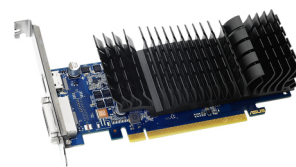

## ASUS GT1030-SL-2G-BRK NVIDIA GeForce GT 1030 2 GB GDDR5

**Merk :** ASUS

**Artikelcode:** 90YV0AT0-MONA00

**Productnaam :** GT1030-SL-2G-BRK

- Stille passieve koeling betekent echt 0dB - perfect voor geruisloze thuisbios-pc's en multimediacenters  
 - AUTO-EXTREME technologie levert hoogwaardige kwaliteit en de beste betrouwbaarheid  
 - GPU Tweak II maakt overklokken van prestaties gemakkelijker en meer visueel dan ooit, via een intuïtieve, volledig vernieuwde gebruikersinterface  
 NVIDIA GeForce GT 1030, GDDR5 2GB, 1920 x 1200, HDMI, DVI, HDCP, PCI Express 3.0  
 ASUS GT1030-SL-2G-BRK. Grafische processor familie: NVIDIA, Grafische processor: GeForce GT 1030, Frequentie van processor: 1266 MHz. Grafische geheugen: 2 GB, Grafische adapter, soort geheugen: GDDR5, Geheugenbus: 64 Bit, Kloksnelheid geheugen: 6008 MHz. Maximum resolutie: 1920 x 1200 Pixels. DirectX versie: 12.0, OpenGL versie: 4.5. Soort aansluiting: PCI Express 3.0. Type koeling: Passief

<b>Processor</b>		<b>Poorten &amp; interfaces</b>	
CUDA *	✓	DVI-D poorten *	1
Grafische processor familie *	NVIDIA	<b>Prestatie</b>	
Grafische processor *	GeForce GT 1030	PhysX	✓
Frequentie van processor *	1266 MHz	DirectX versie *	12.0
Processor boost clock speed	1506 MHz	OpenGL versie *	4.5
Maximum resolutie *	1920 x 1200 Pixels	HDCP	✓
FireStream	✗	<b>Design</b>	
<b>Geheugen</b>		Type koeling *	Passief
Grafische geheugen *	2 GB	Aantal sloten	1
Grafische adapter, soort geheugen *	GDDR5	<b>Gewicht en omvang</b>	
Geheugenbus *	64 Bit	Diepte	69 mm
Kloksnelheid geheugen	6008 MHz	Hoogte	40 mm
<b>Poorten &amp; interfaces</b>		Breedte	173 mm
Soort aansluiting *	PCI Express 3.0	<b>Logistieke gegevens</b>	
Aantal HDMI-poorten *	1	Code geharmoniseerd systeem (HS) 84733020	