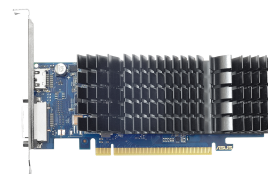

## ASUS GT1030-SL-2G-BRK NVIDIA GeForce GT 1030 2 GB GDDR5

**Merk :** ASUS

**Artikelcode:** 90YV0AT0-MONA00

**Productnaam :** GT1030-SL-2G-BRK

- Stille passieve koeling betekent echt 0dB - perfect voor geruisloze thuisbios-pc's en multimediacenters  
 - AUTO-EXTREME technologie levert hoogwaardige kwaliteit en de beste betrouwbaarheid  
 - GPU Tweak II maakt overklokken van prestaties gemakkelijker en meer visueel dan ooit, via een intuïtieve, volledig vernieuwde gebruikersinterface  
 NVIDIA GeForce GT 1030, GDDR5 2GB, 1920 x 1200, HDMI, DVI, HDCP, PCI Express 3.0  
 ASUS GT1030-SL-2G-BRK. Grafische processor familie: NVIDIA, Grafische processor: GeForce GT 1030, Frequentie van processor: 1266 MHz. Grafische geheugen: 2 GB, Grafische adapter, soort geheugen: GDDR5, Geheugenbus: 64 Bit, Kloksnelheid geheugen: 6008 MHz. Maximum resolutie: 1920 x 1200 Pixels. DirectX versie: 12.0, OpenGL versie: 4.5. Soort aansluiting: PCI Express 3.0. Type koeling: Passief

<b>Processor</b>		<b>Poorten &amp; interfaces</b>	
CUDA *	✓	DVI-D poorten *	1
Grafische processor familie *	NVIDIA	<b>Prestatie</b>	
Grafische processor *	GeForce GT 1030	PhysX	✓
Frequentie van processor *	1266 MHz	DirectX versie *	12.0
Processor boost clock speed	1506 MHz	OpenGL versie *	4.5
Maximum resolutie *	1920 x 1200 Pixels	HDCP	✓
FireStream	✗	<b>Design</b>	
<b>Geheugen</b>		Type koeling *	Passief
Grafische geheugen *	2 GB	Aantal sloten	1
Grafische adapter, soort geheugen *	GDDR5	<b>Gewicht en omvang</b>	
Geheugenbus *	64 Bit	Diepte	69 mm
Kloksnelheid geheugen	6008 MHz	Hoogte	40 mm
<b>Poorten &amp; interfaces</b>		Breedte	173 mm
Soort aansluiting *	PCI Express 3.0	<b>Logistieke gegevens</b>	
Aantal HDMI-poorten *	1	Code geharmoniseerd systeem (HS) 84733020	